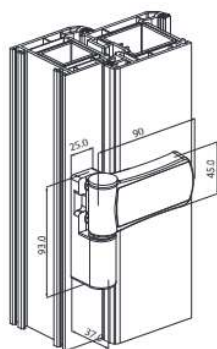

BALAMALE

**BALAMA 3DT-90**

Cod		
NV3H90.****	24 buc.	15.499

\*\*\*\* - Culoare/ RAL

- Alb 9016
- Stejar auriu 8003
- Maro închis 8019

**BALAMA 3DT-120**

Cod		
NV3H120.****	24 buc.	15.912

\*\*\*\* - Culoare/ RAL