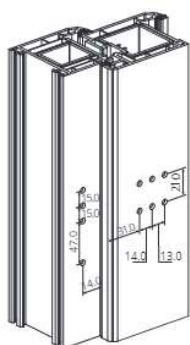

BALAMALE

**BALAMA 3DT-90**

Cod		
NV3H90.****	24 buc.	15.499

\*\*\*\* - Culoare/ RAL

- Alb 9016
- Stejar auriu 8003
- Maro închis 8019

**BALAMA 3DT-120**

Cod		
NV3H120.****	24 buc.	15.912

\*\*\*\* - Culoare/ RAL

- Alb 9016
- Stejar auriu 8003
- Maro închis 8019

**BALAMALE**

**BALAMA IQ-120**

Cod		
NVHIQ1208019	24 buc.	14.110
NVHIQ8003	24 buc.	14.110
NVHIQ9016	24 buc.	14.110
NVHIQBXTCA53	24 buc.	14.110
NVHIQEF01	24 buc.	14.110