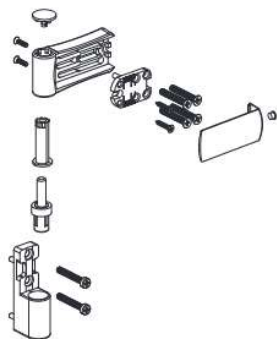

BALAMALE

**BALAMA 3DT-90**

Cod		
NV3H90.****	24 buc.	15.499

\*\*\*\* - Culoare/ RAL

- Alb 9016
- Stejar auriu 8003
- Maro închis 8019

**BALAMA 3DT-120**

Cod		
NV3H120.****	24 buc.	15.912

\*\*\*\* - Culoare/ RAL

- Alb 9016
- Stejar auriu 8003
- Maro închis 8019

**BALAMALE**

**BALAMA IQ-120**

Cod		
NVHIQ1208019	24 buc.	14.110
NVHIQ8003	24 buc.	14.110
NVHIQ9016	24 buc.	14.110
NVHIQBXTCA53	24 buc.	14.110
NVHIQEF01	24 buc.	14.110