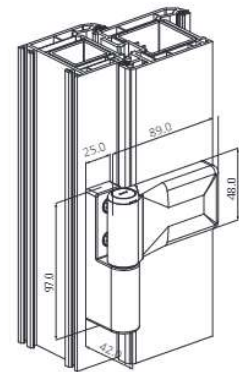

BALAMA IQ-120

Cod		
NVHIQ1208019	24 buc.	14.110
NVHIQ8003	24 buc.	14.110
NVHIQ9016	24 buc.	14.110
NVHIQBXTCA53	24 buc.	14.110
NVHIQEF01	24 buc.	14.110

***** - Culoare/ RAL

Alb	9016	Argintiu	EF01
Stejar auriu	8003	Bronz	EF04
Maro închis	8019