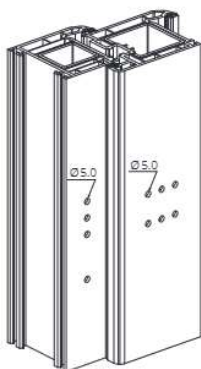

BALAMALE

**BALAMA 3DT-90**

Cod		
NV3H90.****	24 buc.	15.499

\*\*\*\* - Culoare/ RAL

- Alb 9016
- Stejar auriu 8003
- Maro închis 8019

**BALAMA 3DT-120**

Cod		
NV3H120.****	24 buc.	15.912

\*\*\*\* - Culoare/ RAL

- Alb 9016
- Stejar auriu 8003
- Maro închis 8019

**BALAMALE**

**BALAMA IQ-120**

Cod		
NVHIQ1208019	24 buc.	14.110
NVHIQ8003	24 buc.	14.110
NVHIQ9016	24 buc.	14.110
NVHIQBXTCA53	24 buc.	14.110
NVHIQEF01	24 buc.	14.110