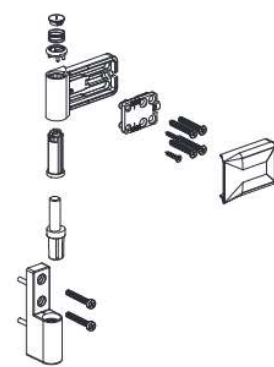

BALAMA IQ-120

Cod		
NVHIQ1208019	24 buc.	14.110
NVHIQ8003	24 buc.	14.110
NVHIQ9016	24 buc.	14.110
NVHIQBXTCA53	24 buc.	14.110
NVHIQEF01	24 buc.	14.110

***** - Culoare/ RAL

Alb	9016	Argintiu	EF01
Stejar auriu	8003	Bronz	EF04
Maro închis	8019