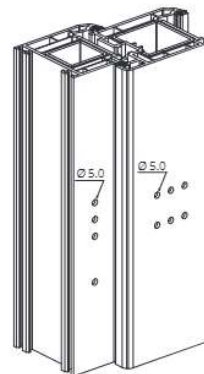

BALAMA IQ-120

Cod		
NVHIQ1208019	24 buc.	14.110
NVHIQ8003	24 buc.	14.110
NVHIQ9016	24 buc.	14.110
NVHIQBXTCA53	24 buc.	14.110
NVHIQEF01	24 buc.	14.110

***** - Culoare/ RAL

Alb	9016	Argintiu	EF01
Stejar auriu	8003	Bronz	EF04
Maro închis	8019