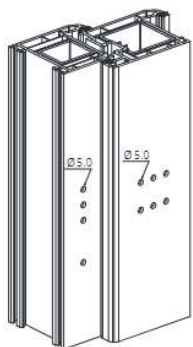

BALAMALE

**BALAMA 3DT-90**

Cod		
NV3H90.****	24 buc.	15.499

\*\*\*\* - Culoare/ RAL

- Alb 9016
- Stejar auriu 8003
- Maro închis 8019

**BALAMA 3DT-120**

Cod		
NV3H120.****	24 buc.	15.912

\*\*\*\* - Culoare/ RAL

- Alb 9016
- Stejar auriu 8003
- Maro închis 8019

**BALAMALE**

**BALAMA IQ-120**

Cod		
NVHIQ1208019	24 buc.	14.110
NVHIQ8003	24 buc.	14.110
NVHIQ9016	24 buc.	14.110
NVHIQBXTCA53	24 buc.	14.110
NVHIQEF01	24 buc.	14.110