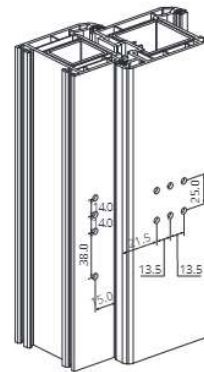

BALAMA IQ-120

Cod		
NVHIQ1208019	24 buc.	14.110
NVHIQ8003	24 buc.	14.110
NVHIQ9016	24 buc.	14.110
NVHIQBXTCA53	24 buc.	14.110
NVHIQEF01	24 buc.	14.110

***** - Culoare/ RAL

Alb	9016	Argintiu	EF01
Stejar auriu	8003	Bronz	EF04
Maro închis	8019