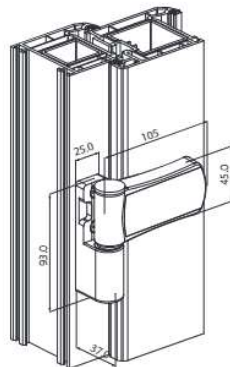

BALAMALE

**BALAMA 3DT-90**

Cod		
NV3H90.****	24 buc.	15.499

\*\*\*\* - Culoare/ RAL

- Alb 9016
- Stejar auriu 8003
- Maro închis 8019

**BALAMA 3DT-120**

Cod		
NV3H120.****	24 buc.	15.912

\*\*\*\* - Culoare/ RAL