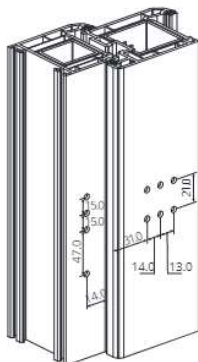

BALAMALE

**BALAMA 3DT-90**

Cod		
NV3H90.****	24 buc.	15.499

\*\*\*\* - Culoare/ RAL

- Alb 9016
- Stejar auriu 8003
- Maro închis 8019

**BALAMA 3DT-120**

Cod		
NV3H120.****	24 buc.	15.912

\*\*\*\* - Culoare/ RAL