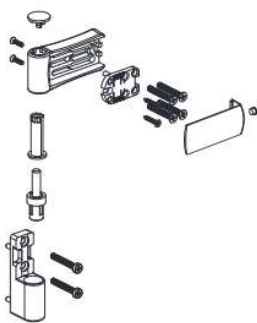

BALAMALE

**BALAMA 3DT-90**

Cod		
NV3H90.****	24 buc.	15.499

\*\*\*\* - Culoare/ RAL

- Alb 9016
- Stejar auriu 8003
- Maro închis 8019

**BALAMA 3DT-120**

Cod		
NV3H120.****	24 buc.	15.912

\*\*\*\* - Culoare/ RAL

- Alb 9016
- Stejar auriu 8003
- Maro închis 8019

**BALAMALE**

**BALAMA IQ-120**

Cod		
NVHIQ1208019	24 buc.	14.110
NVHIQ8003	24 buc.	14.110
NVHIQ9016	24 buc.	14.110
NVHIQBXTCA53	24 buc.	14.110
NVHIQEF01	24 buc.	14.110