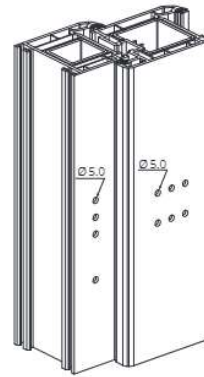

BALAMALE

**BALAMA 3DT-90**

Cod		
NV3H90.****	24 buc.	15.499

\*\*\*\* - Culoare/ RAL

- Alb 9016
- Stejar auriu 8003
- Maro închis 8019

**BALAMA 3DT-120**

Cod		
NV3H120.****	24 buc.	15.912

\*\*\*\* - Culoare/ RAL

- Alb 9016
- Stejar auriu 8003
- Maro închis 8019

**BALAMALE**

**BALAMA IQ-120**

Cod		
NVHIQ1208019	24 buc.	14.110
NVHIQ8003	24 buc.	14.110
NVHIQ9016	24 buc.	14.110
NVHIQBXTCA53	24 buc.	14.110
NVHIQEF01	24 buc.	14.110