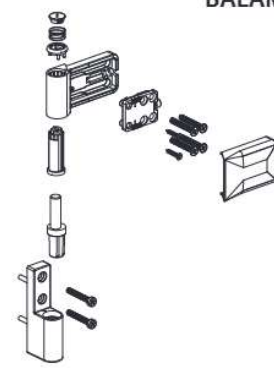

BALAMALE

BALAMA IQ-120

Cod		
NVHIQ1208019	24 buc.	14.110
NVHIQ8003	24 buc.	14.110
NVHIQ9016	24 buc.	14.110
NVHIQBXTCA53	24 buc.	14.110
NVHIQEF01	24 buc.	14.110

***** - Culoare/ RAL

Alb	9016	Argintiu	EF01
Stejar auriu	8003	Bronz	EF04
Maro închis	8019		

BALAMA IQ-160

Cod		
PM3H1601619.****	18 buc.	14.850
PM3H1601922.****	18 buc.	15.750

***** - Culoare/ RAL

Alb	9016	Argintiu	EF01
Stejar auriu	8003	Bronz	EF04
Maro închis	8019